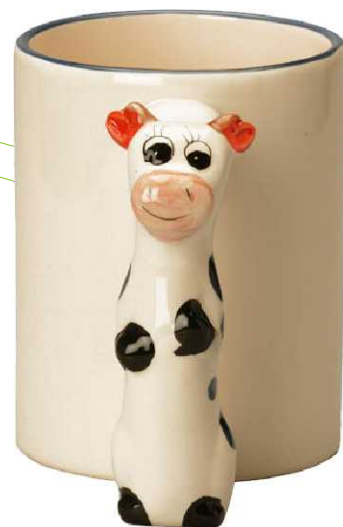

*Wymiary: 275x755mm*

**61907-02**

*Zestaw do herbaty*

*Wymiary: 275x755mm*

**61831**

Zestaw do herbaty

Wymiary: 240x160mm

**61830**

Zestaw do kawy

Wymiary: 240x160mm

**61813-02**

Filizanka z talerzykiem

Wymiary: 198 mm,  
fi 84 x 80 mm

**61813-05**

Filizanka z talerzykiem

Wymiary: 198 mm,  
fi 84 x 80 mm

**61813-06**

Filizanka z talerzykiem

Wymiary: 198 mm,  
fi 84 x 80 mm

**63029**

Kubek - tygrys

Wymiary: 102xfi82mm

**63028**

Kubek - krowa

Wymiary: 102xfi82mm

**61829**

Zestaw do kakao

Wymiary: 302x305mm

**61828**

Zestaw do kawy

Wymiary: 302x303mm